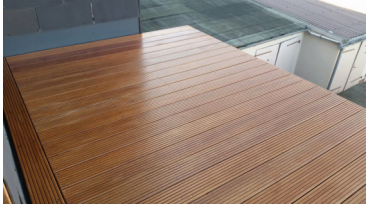

HOLZBALKONE

- erweitern Sie Ihren Wohnraum
- massive und natürliche Optik
- durch richtige Planung ähnliche Lebensdauer wie Metallbalkone
- freie Farbwahl (Farbe/Lasur)
- verschiedene Bodenvarianten
- auch für den Selbstaufbau
- Treppenanlage mit Gitterroststufen integrierbar