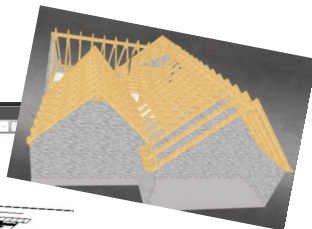

powered by:

3D PLANUNG

- sämtliche Bauvorhaben werden in 3D geplant und konstruiert
- mit jedem Tablet-Smartphone frei dreh- und vergrößerbar
- in der VR sogar durchwanderbar (z.B. Google Cardboard oder OculusRift)

Ihre Ideen unser Know How!

3D Druck ist ebenfalls möglich!

virtual reality lab