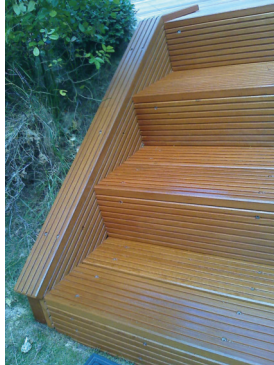

TERRASSENÜBERDACHUNGEN

- Marken- Doppelstegplatten
- Exklusive, massive Optik
- hohe handwerkliche Qualität
- keine sichtbaren Eisenteile
- Bauantragservice
- Komplettpreise auch inkl.
Fundamenten, kurze Bauzeit
- Farbwunsch nach RAL Farbkarte
- auch als Bausatz zum Selbstaufbau
- Schwalbenschwanzverbindung
- Sturmschadenbeseitigung

TERRASSENBÖDEN

- hochwertigste Materialien
Echtholz, WPC (Voll-Mat)
- Erfahrung seit über 20 Jahren
- Komplettpreise auch inkl.
Vorarbeiten (Splittbett usw.)
- mehrere Ebenen möglich, sowie
Sonderformen, Treppen usw.

CARPORTS

- nur hochwertigste Materialien:
z.B. Leimholz, Dachrinnen,
Farben, Eindeckung,
- Exklusive, massive Optik
- keine sichtbaren Eisenteile
- Bauantragservice
- Komplettpreise auch inkl.
Fundamenten
- Farbwunsch nach RAL
deckend oder Lasur
- auch für den Selbstaufbau

FASSADEN

- sehr viele verschiedene Ausführungen:
(senkrecht/waagrecht/
Großformatplatten)
- Schutz vor Feuchtigkeit
- Wärmedämmte Aufbauten
- diffusionsoffener Aufbau
- alles aus einer Hand,
Komplettpreise durch
eigenen Gerüstbau
- viele Farbwünsche möglich