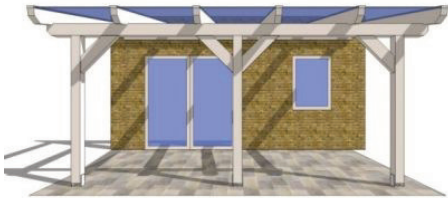

ZIMMERARBEITEN

- Anbau
- Umbau
- Neubau
- Gauben
- Sanierung
- Balkone
- Reparaturen
- 3D CAD Planung
- Lohnabbund
(wir schneiden, Sie montieren)

z.B. Wohnhaus "Paul" ca. 120qm Wohnfläche,
-ausbaufertig -Dach 45° mit Pfannen eingedeckt
-exkl. Aussenputz -inkl. Ausbaumaterial
für nur 49.000€ (inkl.Mwst.)

HOLZRAHMENBAU

- ökologische und nachhaltige Bauweise
- bessere Dämmwerte als konventioneller Massivbau
- 10% mehr Wohnfläche bei gleichem Aussenmaß
- trockene Bauweise
- kein Schimmel, Wandaufbauten hoch diffusionsoffen
- viel Eigenleistung möglich
- kurze Bauzeiten

TERRASSENÜBERDACHUNGEN

- Marken- Doppelstegplatten
- Exklusive, massive Optik
- hohe handwerkliche Qualität
- keine sichtbaren Eisenteile
- Bauantragservice
- Komplettpreise auch inkl.
Fundamenten, kurze Bauzeit
- Farbwunsch nach RAL Farbkarte
- auch als Bausatz zum Selbstaufbau
- Schwalbenschwanzverbindung
- Sturmschadenbeseitigung

FASSADEN

- sehr viele verschiedene Ausführungen:
(senkrecht/waagrecht/
Großformatplatten)
- Schutz vor Feuchtigkeit
- Wärmedämmte Aufbauten
- diffusionsoffener Aufbau
- alles aus einer Hand,
Komplettpreise durch
eigenen Gerüstbau
- viele Farbwünsche möglich