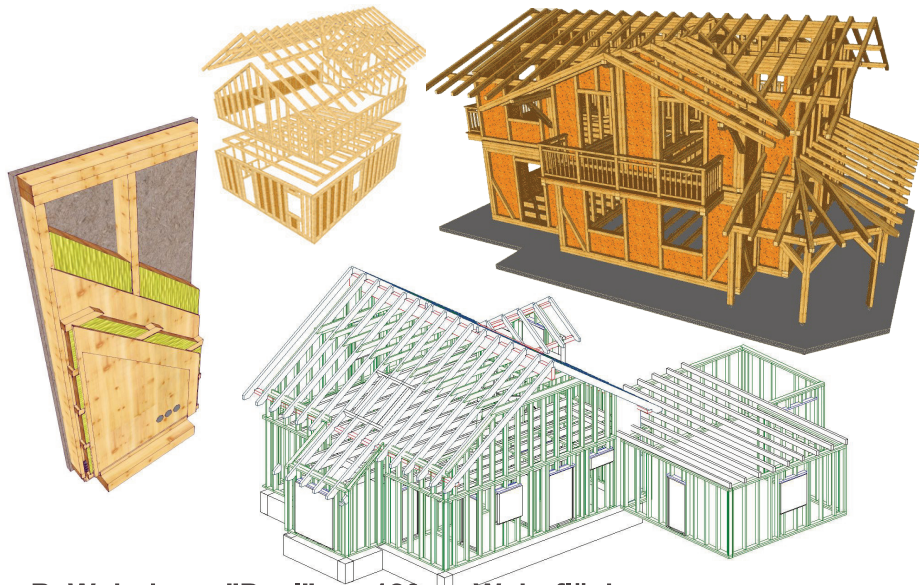

zünftige Grüße

**Sebastian Göttken
Zimmermeister und Dachdeckermeister**

unser Traditionsunternehmen

Meilensteine in unserer Chronik:

- 1805** errichten Josep Gotken und Anna-Maria Leushack das Fachwerkhaus an der Merveldtstr.
- 1894** Beginn der ersten Aufzeichnungen für Zimmerarbeiten parallel zur Landwirtschaft
- 1920** Wilhelm Göttken wird Zimmermeister und erster Firmeninhaber
- 1943** Heinrich Josef Göttken wird Zimmermeister
- 1945** Heinrich Josef Göttken wird Firmeninhaber
- 1977** Heinrich Franz Göttken wird Zimmermeister
- 1993** Heinrich Franz Göttken wird Firmeninhaber
- 2014** Sebastian Göttken wird Zimmermeister und Dachdeckermeister
- 2015** Sebastian Göttken wird Firmeninhaber

ZIMMERARBEITEN

- Anbau
- Umbau
- Neubau
- Gauben
- Sanierung
- Balkone
- Reparaturen
- 3D CAD Planung
- Lohnabbund
(wir schneiden, Sie montieren)

z.B. Wohnhaus "Paul" ca. 120qm Wohnfläche,
-ausbaufertig -Dach 45° mit Pfannen eingedeckt
-exkl. Aussenputz -inkl. Ausbaumaterial
für nur 49.000€ (inkl.Mwst.)

HOLZRAHMENBAU

- ökologische und nachhaltige Bauweise
- bessere Dämmwerte als konventioneller Massivbau
- 10% mehr Wohnfläche bei gleichem Aussenmaß
- trockene Bauweise
- kein Schimmel, Wandaufbauten hoch diffusionsoffen
- viel Eigenleistung möglich
- kurze Bauzeiten

TERRASSENÜBERDACHUNGEN

- Marken- Doppelstegplatten
- Exklusive, massive Optik
- hohe handwerkliche Qualität
- keine sichtbaren Eisenteile
- Bauantragservice
- Komplettpreise auch inkl.
Fundamenten, kurze Bauzeit
- Farbwunsch nach RAL Farbkarte
- auch als Bausatz zum Selbstaufbau
- Schwalbenschwanzverbindung
- Sturmschadenbeseitigung